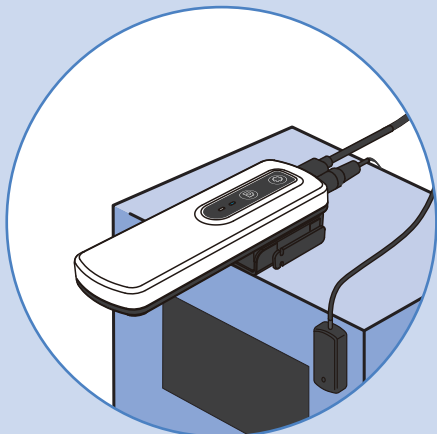

アラーム監視のお悩みに

ゆっくりお風呂に浸かりたいけど、目を離せないな ...

もっと テレビや音楽を安心して楽しみたいな ...

ちょっとした外出も心配 ... 一瞬でも誰かが見ていてくれば ...

洗濯物を干している間に何かあったらどうしよう ...

ワイヤレスアラーム検知モニター

後付設置で安心監視

- ・監視対象機器に本機を後付けして、アラーム発生時の LED の点灯・点滅を検知します。
- ・検知したアラームと検知したときの画像を、スマートフォンに通知。
- ・監視対象機器から離れていても、騒がしい場所においても、アラームの発生検知をスマートフォンで確認可能です。

アラーム監視が必要な機器に

ペタッと簡単貼り付け

- ・機器の操作や外観の邪魔をせず、ペタッと簡単貼り付けができます。
- ・LED にセンサーを向けて、電源ケーブルを接続するだけで設置は完了。スマートフォンで設定して、監視はスタートします。
- ・アラーム発生時に点灯、点滅する LED や回転灯をセンサーが感知し、Wi-Fi を経由してクラウドサーバに通知します。アラーム発生はスマートフォンに直ちに通知されます。
- ・発生したアラーム検知履歴はスマートフォンからチェックできます。
- ・アラームの発生検知は、メール、LINE 等の SNS アプリに通知できます。